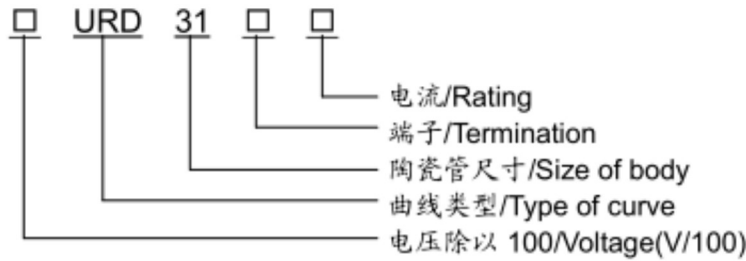

CERTIFICATE NO. : 2024010308649777

Appendix: Page 1 of 1

Type description:

| xx | URD | 31 | xx | xx |
|-----------------------|-----------------------|-----------------------|--|--------------|
| 电压/100 Voltage/100 | 曲线类型 Type of curve | 陶瓷管尺寸 Size of body | 端子 TTF-平端安装 (公制螺纹) TTI-平端安装 (英制螺纹) KI-美式安装 (短刀片) LI-美式安装 (长刀片) LLI-美式安装 (长刀片) EF-勾型安装 (E向刀片) D08A-勾型安装 (短刀片) D11A-勾型安装 (长刀片) | 电流 Rating |